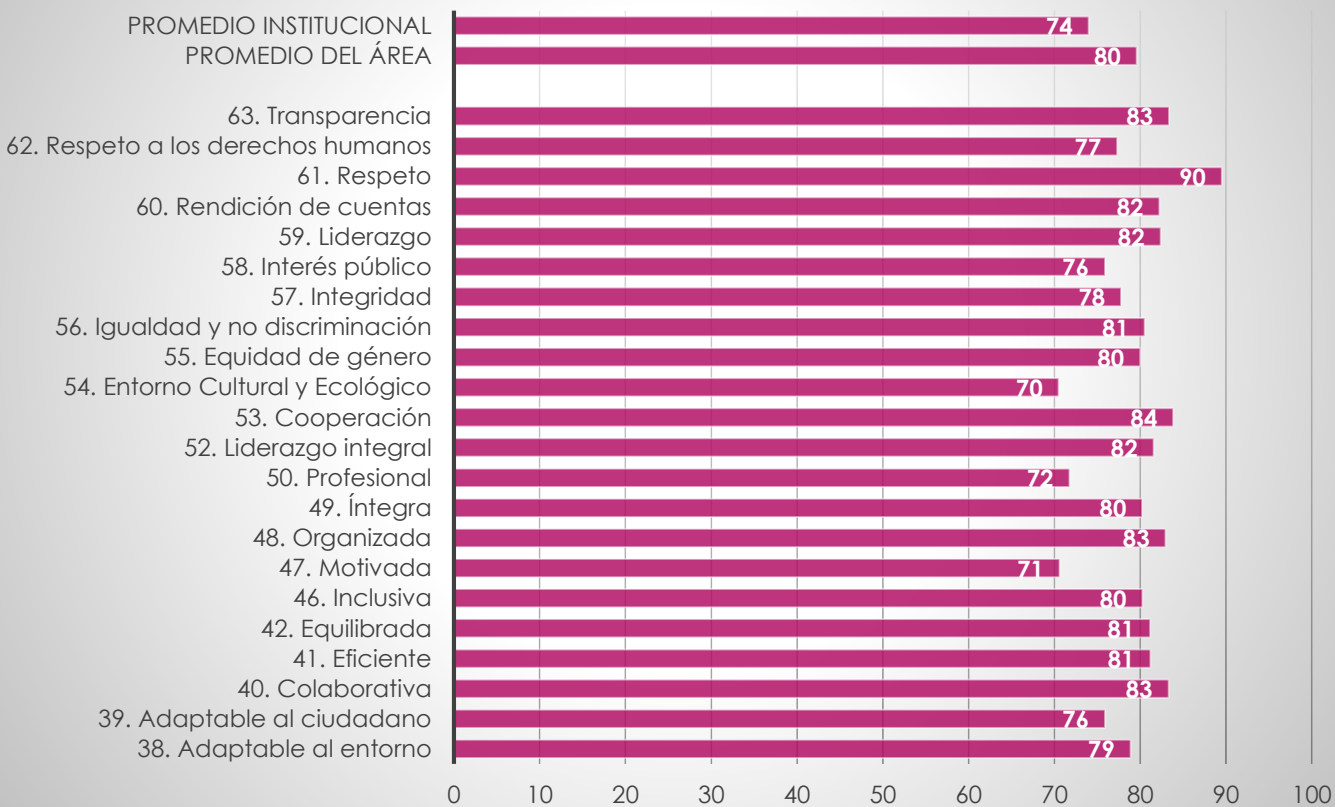

Instituto Politécnico Nacional

SECRETARÍA DE ADMINISTRACIÓN

DIRECCIÓN DE CAPITAL HUMANO

2018

Escuela Superior de Ingeniería Mecánica y Eléctrica Unidad Culhuacán

Resultados Institucionales de la
**Encuesta de Clima y
Cultura Organizacional**