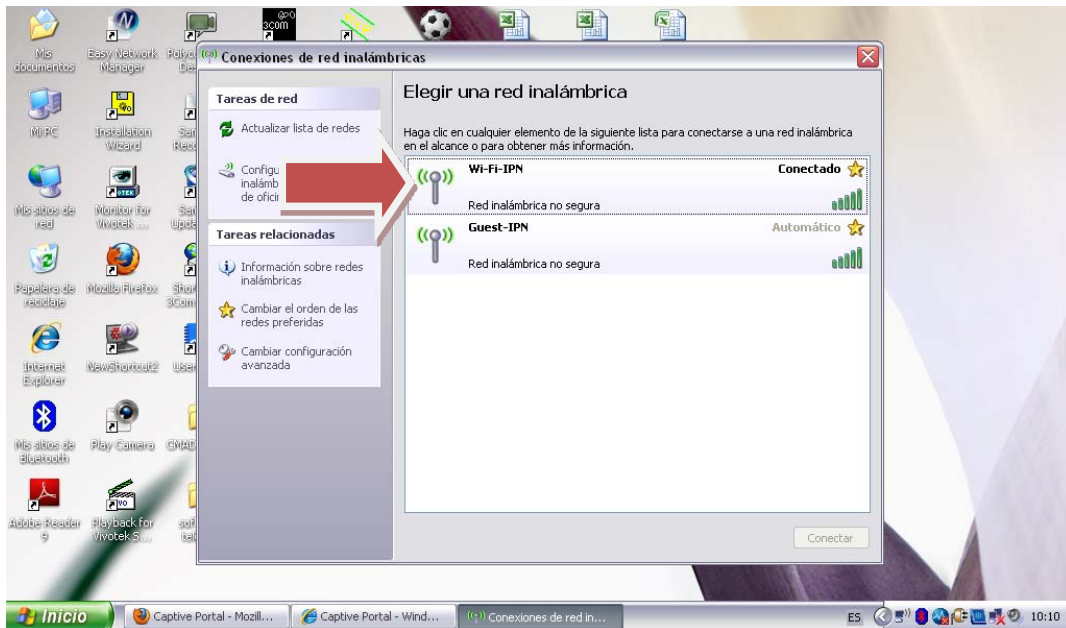

COMO CONECTARSE A LA RED INSTITUCIONAL "WIFI IPN"

Detectar la red WI-FI-IPN, seleccionarla y conectarse

Después abra su navegador preferido y le aparecerá la siguiente página, en esta tendrá que ingresar su nombre de usuario y contraseña de su correo institucional del ipn únicamente se ingresa el nombre de usuario sin agregar (@ipn.mx)

Después de esto ya podemos navegar

COBERTURA.

Edificio 1 – planta baja, primer piso, segundo piso y tercer piso.

Edificio 2 -planta baja, primer piso, segundo piso y tercer piso.

Edificio 3 - planta baja, primer piso, segundo piso y tercer piso.